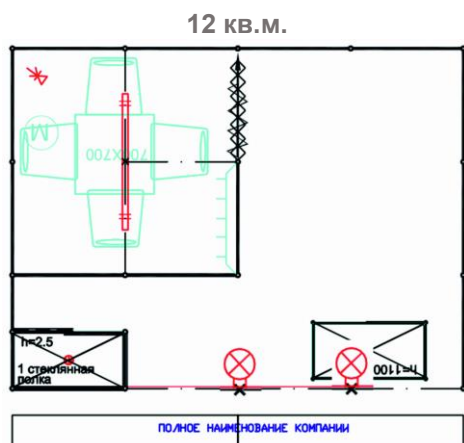

Комплектация стендов площадью от 12 до 17 кв.м.