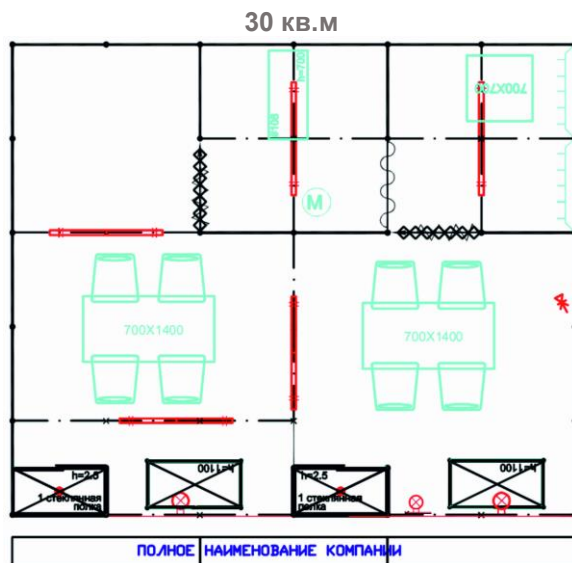

Комплектация стендов площадью от 30 до 35 кв.м.