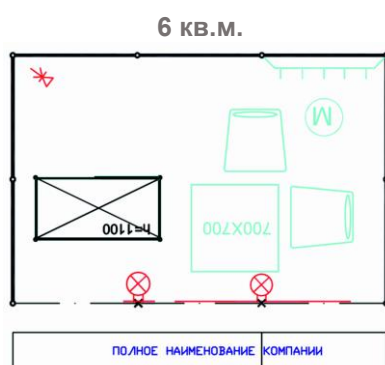

Комплектация стендов площадью от 6 до 8 кв.м.