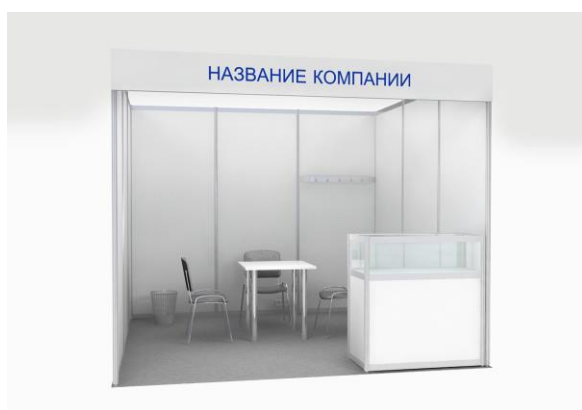

## Комплектация стендов площадью от 9 до 11 кв.м.

- ковровое покрытие (цвет – серый)
- стеновые панели (цвет – белый)
- фризровая панель с надписью (не более 20 символов, цвет синий)
- 3 спот-бра на шинопроводе
- 1 витрина низкая 500 x 1000 x 1100 мм
- 1 стол 700 x 700 мм
- 3 стула
- 1 вешалка настенная
- 1 мусорная корзина
- 1 электротройник 220В