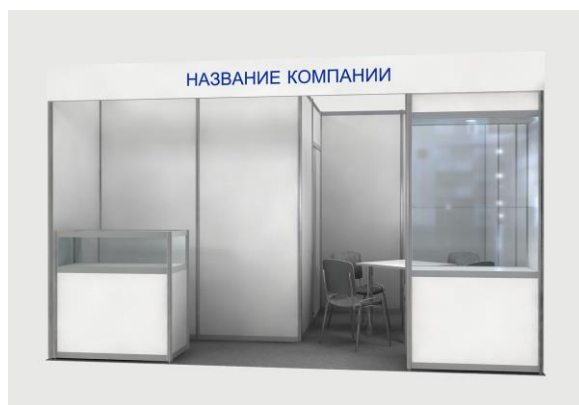

## Комплектация стендов площадью от 12 до 17 кв.м.

- ковровое покрытие (цвет – серый)
- стеновые панели (цвет – белый)
- 1 дверь раздвижная **(за ключ необходимо внести залог)**
- фризровая панель с надписью (не более 20 символов, цвет синий)
- 1 светильник люминесцентный
- 1 подсветка витрины
- 2 спот-бра на шинопроводе
- 1 стол 700 x 700 мм
- 4 стула
- 1 вешалка настенная
- 1 мусорная корзина
- 1 витрина низкая 500 x 1000 x 1100 мм
- 1 витрина высокая 500 x 1000 x 2500 мм, 1 стеклянная полка **(за замок для витрины необходимо внести залог)**
- 1 электротройник 220 В (мощность 1,5 кВт)