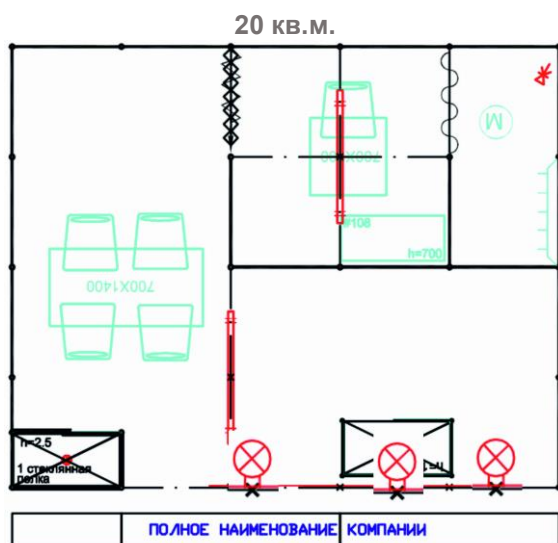

Комплектация стендов площадью от 18 до 23 кв.м.