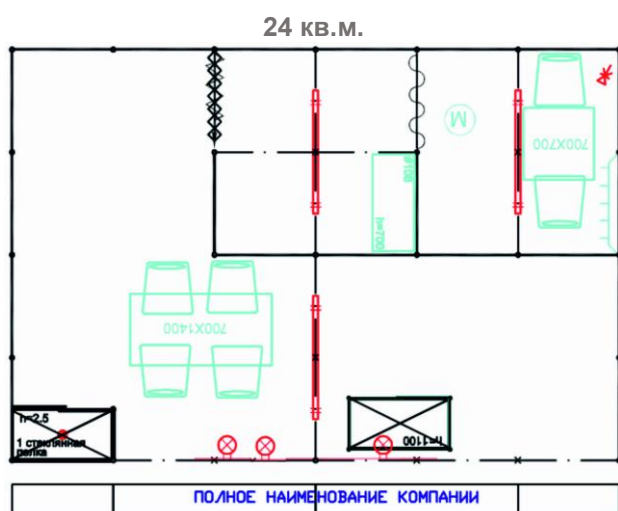

Комплектация стендов площадью от 24 до 29 кв.м.