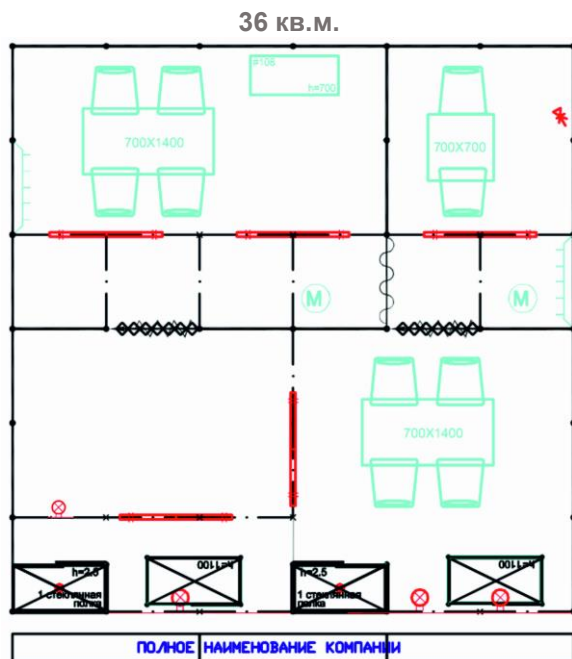

Комплектация стендов площадью от 36 до 42 кв.м.