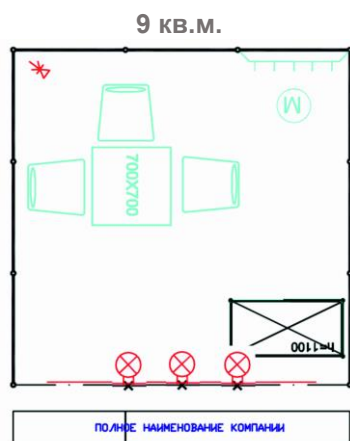

Комплектация стендов площадью от 9 до 11 кв.м.