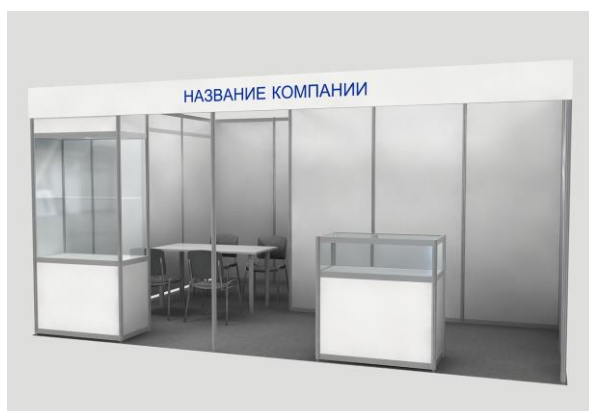

## Комплектация стендов площадью от 18 до 23 кв.м.

- ковровое покрытие (цвет - серый)
- стеновые панели (цвет - белый)
- 1 дверь раздвижная **(за ключ необходимо внести залог)**
- 1 занавес
- фризровая панель с надписью (не более 20 символов, цвет синий)
- 2 светильника люминесцентных
- 1 подсветка витрины
- 3 спот-бра на шинпроводе
- 1 стол 700 x 1400 мм
- 1 стол 700 x 700 мм
- 5 стульев
- 1 витрина низкая 500 x 1000 x 1100 мм
- 1 витрина высокая 500 x 1000 x 2500 мм, 1 стеклянная полка **(за замок для витрины необходимо внести залог)**
- шкаф-тумба 500 x 1000 x 700 мм
- 1 вешалка настенная
- 1 мусорная корзина
- 1 электротройник 220 В (мощность 1,5 кВт)