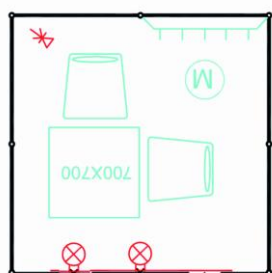

## Стандартная комплектация стендов

### Комплектация стендов площадью от 4 до 5 кв.м.

4 кв.м.

ПОЛНОЕ НАИМЕНОВАНИЕ КОМПАНИИ

- ковровое покрытие (цвет – серый)
- стеновые панели (цвет – белый)
- фризовая панель с надписью (не более 20 символов, цвет синий)
- 2 спот-бра на шинном проводе
- 1 стол 700 x 700 мм
- 2 стула
- 1 вешалка настенная
- 1 мусорная корзина
- 1 электротройник 220В